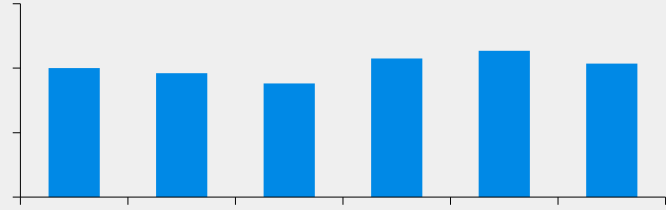

|

|

|

1996-2015年伊利的营业收入 (单位:十亿元)

滋养生命活力

滋养生命活力

滋养生命活力

态度, 决定品质