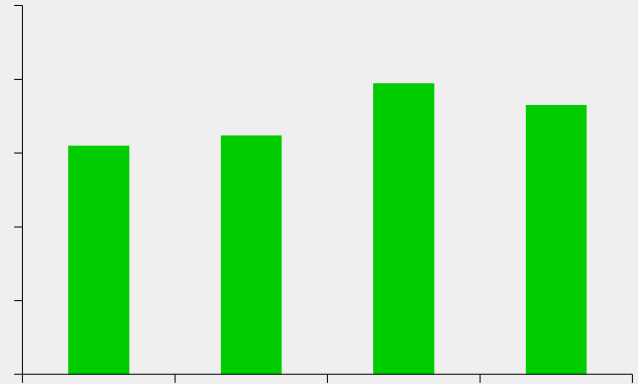

|

|

|

1996-2015年伊利的营业收入 (单位:十亿元)

滋养生命活力

滋养生命活力

滋养生命活力

态度, 决定品质