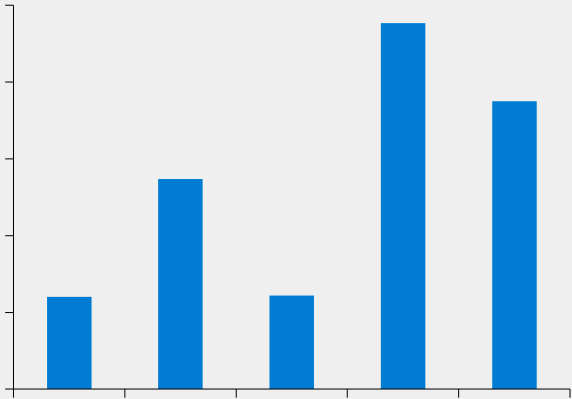

|

|

|

1996-2015年伊利的营业收入 (单位:十亿元)

滋养生命活力

滋养生命活力

滋养生命活力

态度, 决定品质