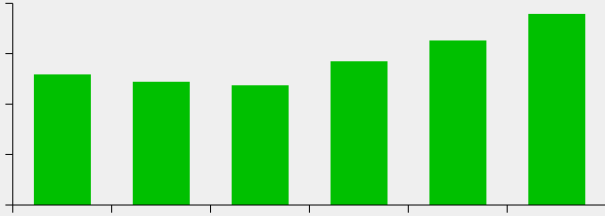

|

|

|

1996-2015年伊利的营业收入 (单位:十亿元)

滋养生命活力

滋养生命活力

滋养生命活力

态度, 决定品质