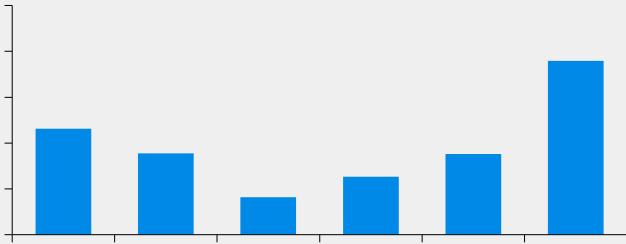

|

|

|

1996-2015年伊利的营业收入 (单位:十亿元)

滋养生命活力

滋养生命活力

滋养生命活力

态度, 决定品质